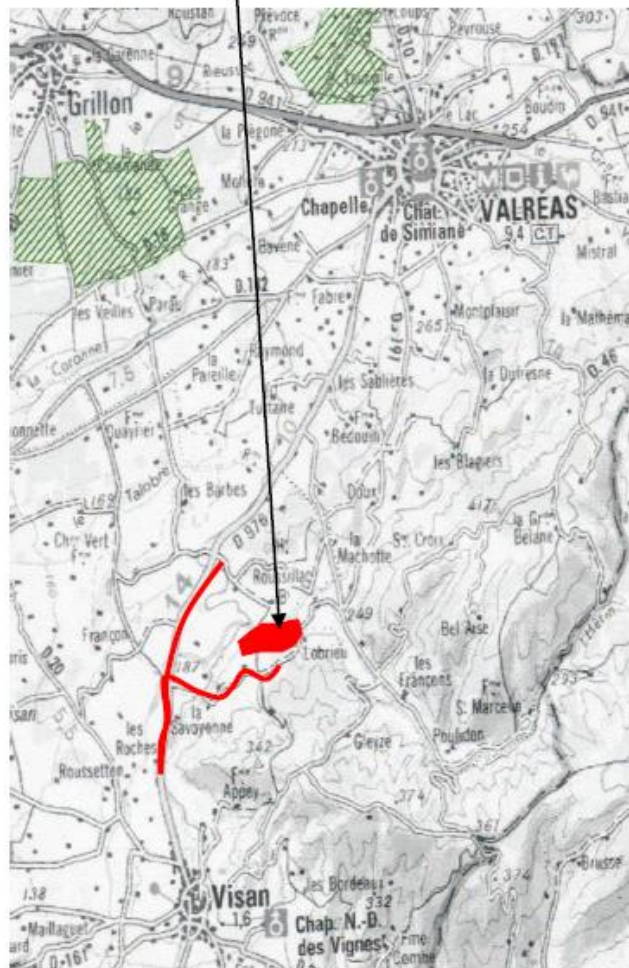

MOTO-CLUB DE L'ENCLAVE SECTION TOUT TERRAIN

Quartier Pierre Blanche
84820 VISAN
Tel.04.90.35.08.59
Port. 06.74.28.34.48
Fax.04.90.37.42.67

ENDURANCE TOUT TERRAIN

VISAN (84)

27 et 28 octobre 2018

Objet : Plans d'accès et Horaires

Circuit Endurance TT de VISAN
Quartier l'Obrieu 84820 VISAN

PROGRAMME DU WEEK-END

Vendredi 26 octobre 2018

17 h 30 à 20 h 30 Contrôle Administratif et Technique Quad
17 h 30 à 20 h 30 Contrôle Licences Journée